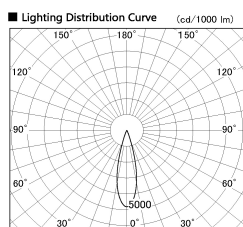

Item no. DD126-1425WW9040-LX

Series Name: Cledy versa L-G Antiglare  
(DD126\_AG-LX)

White Reflector

Direct Horizontal Illuminance DD126-1425WW9040-LX

φ	Illuminance Angle	Beam Angle	Vertical Illuminance (lx)
25°	26°		26140
440	10000		6530
	5000		2900
880	2000		1630
	1000		1050
1330			730
			530
1770			410

Installation	Recessed mount
Type	Cledy versa L-G Antiglare (DD126_AG-LX)
Fixture wattage	14W
Beam angle	26deg
Color Temp.	4000K
CRI	Ra>90
Luminous	1349 lm
Body	Die-castaluminumalloy
Body finish	N/A
Trim finish	White
Reflector finish	White
IP Rate	IP20
Light source	COB module
Input Voltage	AC220~240V
Dimming Type	Non-Dimmable
Certificate	CE,CCC
Cut Hole	100mm