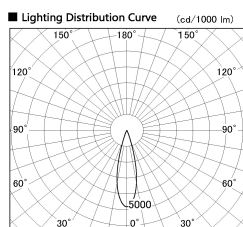

Item no. DD126-1425WW9040-LX

Series Name: Cledy versa L-G Antiglare
(DD126_AG-LX)

White Reflector

■ Direct Horizontal Illuminance DD126-1425WW9040-LX

φ	Illuminance Angle	Beam Angle	Vertical Illuminance (lx)
	25°	26°	26140
440			6530
880			2900
1330			1630
1770			1050
			730
			530
			410

Installation	Recessed mount
Type	Cledy versa L-G Antiglare (DD126_AG-LX)
Fixture wattage	14W
Beam angle	26deg
Color Temp.	4000K
CRI	Ra>90
Luminous	1349 lm
Body	Die-castaluminumalloy
Body finish	N/A
Trim finish	White
Reflector finish	White
IP Rate	IP20
Light source	COB module
Input Voltage	AC220~240V
Dimming Type	Non-Dimmable
Certificate	CE,CCC
Cut Hole	100mm