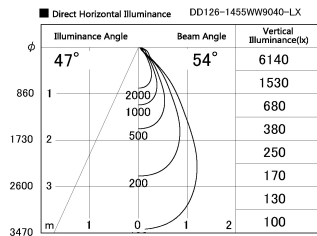

Item no. DD126-1455WW9040-LX

Series Name: Cledy versa L-G Antiglare
(DD126_AG-LX)

White Reflector

Installation	Recessed mount
Type	Cledy versa L-G Antiglare (DD126_AG-LX)
Fixture wattage	14W
Beam angle	48deg
Color Temp.	4000K
CRI	Ra>90
Luminous	1220 lm
Body	Die-cast aluminum alloy
Body finish	N/A
Trim finish	White
Reflector finish	White
IP Rate	IP20
Light source	COB module
Input Voltage	AC220~240V
Dimming Type	Non-Dimmable
Certificate	CE,CCC
Cut Hole	100mm