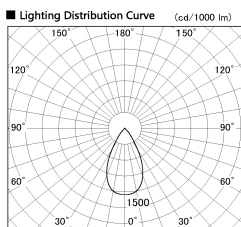

Item no. DD126-1455WW9040-LX

Series Name: Cledy versa L-G Antiglare
(DD126_AG-LX)

White Reflector

Installation	Recessed mount
Type	Cledy versa L-G Antiglare (DD126_AG-LX)
Fixture wattage	14W
Beam angle	48deg
Color Temp.	4000K
CRI	Ra>90
Luminous	1220 lm
Body	Die-cast aluminum alloy
Body finish	N/A
Trim finish	White
Reflector finish	White
IP Rate	IP20
Light source	COB module
Input Voltage	AC220~240V
Dimming Type	Non-Dimmable
Certificate	CE,CCC
Cut Hole	100mm