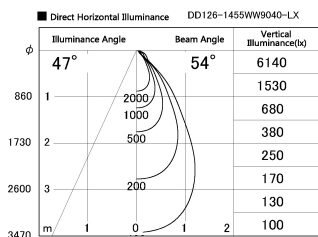

Item no. DD126-1455WW9040-LX

Series Name: Cledy versa L-G Antiglare
(DD126_AG-LX)

White Reflector

Installation	Recessed mount
Type	Cledy versa L-G Antiglare (DD126_AG-LX)
Fixture wattage	14W
Beam angle	48deg
Color Temp.	4000K
CRI	Ra>90
Luminous	1220 lm
Body	Die-cast aluminum alloy
Body finish	N/A
Trim finish	White
Reflector finish	White
IP Rate	IP20
Light source	COB module
Input Voltage	AC220~240V
Dimming Type	Non-Dimmable
Certificate	CE,CCC
Cut Hole	100mm