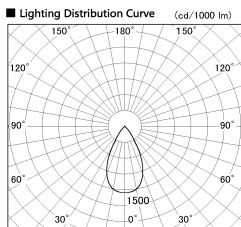

Item no. DD126-1455WW9040-LX

Series Name: Cledy versa L-G Antiglare
(DD126_AG-LX)

White Reflector

Installation	Recessed mount
Type	Cledy versa L-G Antiglare (DD126_AG-LX)
Fixture wattage	14W
Beam angle	48deg
Color Temp.	4000K
CRI	Ra>90
Luminous	1220 lm
Body	Die-cast aluminum alloy
Body finish	N/A
Trim finish	White
Reflector finish	White
IP Rate	IP20
Light source	COB module
Input Voltage	AC220~240V
Dimming Type	Non-Dimmable
Certificate	CE,CCC
Cut Hole	100mm