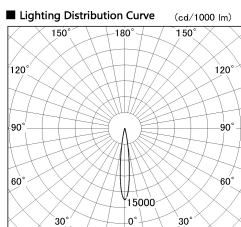

Item no. DD126-0815WW9040-LX

Series Name: Cledy versa L-G Antiglare
(DD126_AG-LX)

White Reflector

■ Direct Horizontal Illuminance DD126-0815WW9040-LX

Illuminance Angle	Beam Angle	Vertical Illuminance (lx)
13°	14°	34350
220		8590
1		3820
10000		2150
5000		1370
2		950
450		700
2000		540
3		
600		
1000		
910		
m		

Installation	Recessed mount
Type	Cledy versa L-G Antiglare (DD126_AG-LX)
Fixture wattage	7.4W
Beam angle	14deg
Color Temp.	4000K
CRI	Ra>90
Luminous	632 lm
Body	Die-castaluminumalloy
Body finish	N/A
Trim finish	White
Reflector finish	White
IP Rate	IP20
Light source	COB module
Input Voltage	AC220~240V
Dimming Type	Non-Dimmable
Certificate	CE,CCC
Cut Hole	100mm