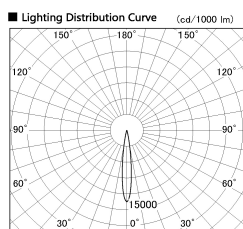

Item no. DD126-0815WW9040-LX

Series Name: Cledy versa L-G Antiglare
(DD126_AG-LX)

White Reflector

Installation	Recessed mount
Type	Cledy versa L-G Antiglare (DD126_AG-LX)
Fixture wattage	7.4W
Beam angle	14deg
Color Temp.	4000K
CRI	Ra>90
Luminous	632 lm
Body	Die-castaluminumalloy
Body finish	N/A
Trim finish	White
Reflector finish	White
IP Rate	IP20
Light source	COB module
Input Voltage	AC220~240V
Dimming Type	Non-Dimmable
Certificate	CE,CCC
Cut Hole	100mm

■ Direct Horizontal Illuminance DD126-0815WW9040-LX

φ	Illuminance Angle	Beam Angle	Vertical Illuminance (lx)
220	13°	14°	34350
1			8590
450			3820
2			2150
600			1370
3			950
910			700
m	1	0	540