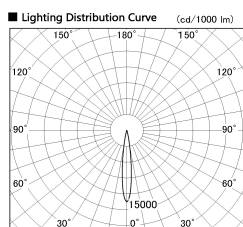

Item no. DD126-0815WW9040-LX

Series Name: Cledy versa L-G Antiglare
(DD126_AG-LX)

White Reflector

■ Direct Horizontal Illuminance DD126-0815WW9040-LX

φ	Illuminance Angle	Beam Angle	Vertical Illuminance (lx)
220	13°	14°	34350
1			8590
			3820
450			2150
2			1370
680			950
3			700
910			540

Installation	Recessed mount
Type	Cledy versa L-G Antiglare (DD126_AG-LX)
Fixture wattage	7.4W
Beam angle	14deg
Color Temp.	4000K
CRI	Ra>90
Luminous	632 lm
Body	Die-castaluminumalloy
Body finish	N/A
Trim finish	White
Reflector finish	White
IP Rate	IP20
Light source	COB module
Input Voltage	AC220~240V
Dimming Type	Non-Dimmable
Certificate	CE,CCC
Cut Hole	100mm