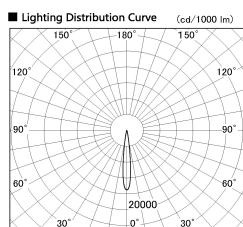

Item no. DD126-2515WB9027-LX

Series Name: Cledy versa L-G Antiglare
(DD126_AG-LX)

Installation	Recessed mount
Type	Cledy versa L-G Antiglare (DD126_AG-LX)
Fixture wattage	24W
Beam angle	14deg
Color Temp.	2700K
CRI	Ra>90
Luminous	1739 lm
Body	Die-castaluminumalloy
Body finish	N/A
Trim finish	Black
Reflector finish	White
IP Rate	IP20
Light source	COB module
Input Voltage	AC220~240V
Dimming Type	Non-Dimmable
Certificate	CE,CCC
Cut Hole	125mm

■ Direct Horizontal Illuminance DD126-2515WB9027-LX

φ	Illuminance Angle	Beam Angle	Vertical Illuminance(ft)	
210	12°	13°	104980	
1	5000		26240	
420	20000		11660	
2	10000		6560	
630	5000		4200	
3			2920	
840			2140	
m	200	1	2	1640