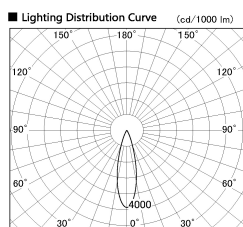

Item no. DD126-4025WB9030-LX

Series Name: Cledy versa L-G Antiglare
(DD126_AG-LX)

Installation	Recessed mount
Type	Cledy versa L-G Antiglare (DD126_AG-LX)
Fixture wattage	38.5W
Beam angle	27deg
Color Temp.	3000K
CRI	Ra>90
Luminous	3460 lm
Body	Die-castaluminumalloy
Body finish	N/A
Trim finish	Black
Reflector finish	White
IP Rate	IP20
Light source	COB module
Input Voltage	AC220~240V
Dimming Type	Non-Dimmable
Certificate	CE,CCC
Cut Hole	150mm

■ Direct Horizontal Illuminance DD126-4025WB9030-LX

φ	Illuminance Angle	Beam Angle	Vertical Illuminance (lx)	
440	25°	27°	54080	
1			13520	
800			6010	
2			3380	
1330			2160	
3			1500	
1770			1100	
m	1	1	2	840