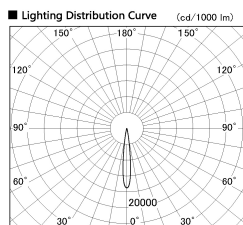

Item no. DD126-2515WB9030-LX

Series Name: Cledy versa L-G Antiglare
(DD126_AG-LX)

Direct Horizontal Illuminance DD126-2515WB9030-LX

φ	Illuminance Angle	Beam Angle	Vertical Illuminance (lx)
210	12°	13°	109330
1	5000		27330
2	20000		12150
420	10000		6830
2	5000		4370
630			3040
3			2230
840	m	1 2 0 0 1 2	1710

Installation	Recessed mount
Type	Cledy versa L-G Antiglare (DD126_AG-LX)
Fixture wattage	24W
Beam angle	14deg
Color Temp.	3000K
CRI	Ra>90
Luminous	1811 lm
Body	Die-castaluminumalloy
Body finish	N/A
Trim finish	Black
Reflector finish	White
IP Rate	IP20
Light source	COB module
Input Voltage	AC220~240V
Dimming Type	Non-Dimmable
Certificate	CE,CCC
Cut Hole	125mm