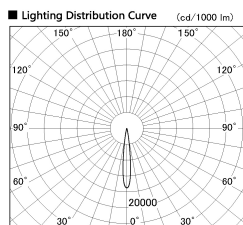

Item no. DD126-2515WB9030-LX

Series Name: Cledy versa L-G Antiglare
(DD126_AG-LX)

Direct Horizontal Illuminance DD126-2515WB9030-LX

φ	Illuminance Angle	Beam Angle	Vertical Illuminance (lx)
210	12°	13°	109330
1			27330
420			12150
2			6830
630			4370
3			3040
840			2230
m	1	2	1710

Installation	Recessed mount
Type	Cledy versa L-G Antiglare (DD126_AG-LX)
Fixture wattage	24W
Beam angle	14deg
Color Temp.	3000K
CRI	Ra>90
Luminous	1811 lm
Body	Die-cast aluminum alloy
Body finish	N/A
Trim finish	Black
Reflector finish	White
IP Rate	IP20
Light source	COB module
Input Voltage	AC220~240V
Dimming Type	Non-Dimmable
Certificate	CE,CCC
Cut Hole	125mm