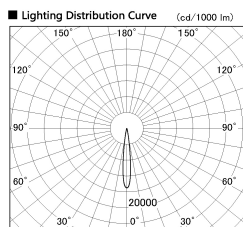

Item no. DD126-2515WB9030-LX

Series Name: Cledy versa L-G Antiglare
(DD126_AG-LX)

Installation	Recessed mount
Type	Cledy versa L-G Antiglare (DD126_AG-LX)
Fixture wattage	24W
Beam angle	14deg
Color Temp.	3000K
CRI	Ra>90
Luminous	1811 lm
Body	Die-castaluminumalloy
Body finish	N/A
Trim finish	Black
Reflector finish	White
IP Rate	IP20
Light source	COB module
Input Voltage	AC220~240V
Dimming Type	Non-Dimmable
Certificate	CE,CCC
Cut Hole	125mm

Direct Horizontal Illuminance DD126-2515WB9030-LX

φ	Illuminance Angle	Beam Angle	Vertical Illuminance (lx)
210	12°	13°	109330
1			27330
420			12150
2			6830
630			4370
3			3040
840			2230
m	1	2	1710