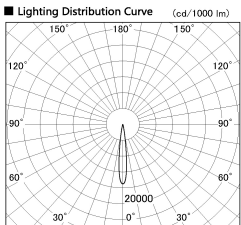

Item no. DD126-2015WB9030-LX

Series Name: Cledy versa L-G Antiglare
(DD126_AG-LX)

Direct Horizontal Illuminance DD126-2015WB9030-LX

φ	Illuminance Angle	Beam Angle	Vertical Illuminance (lx)
120	12°	13°	84880
120			21220
90			9430
90			5300
60			3400
60			2360
30			1730
0			1330

Installation	Recessed mount
Type	Cledy versa L-G Antiglare (DD126_AG-LX)
Fixture wattage	18.6W
Beam angle	14deg
Color Temp.	3000K
CRI	Ra>90
Luminous	1406 lm
Body	Die-cast aluminum alloy
Body finish	N/A
Trim finish	Black
Reflector finish	White
IP Rate	IP20
Light source	COB module
Input Voltage	AC220~240V
Dimming Type	Non-Dimmable
Certificate	CE,CCC
Cut Hole	125mm