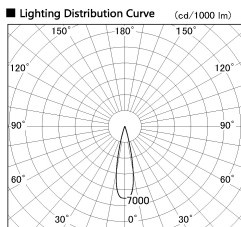

Item no. DD126-0825WB9030-LX

Series Name: Cledy versa L-G Antiglare  
(DD126\_AG-LX)

Direct Horizontal Illuminance DD126-0825WB9030-LX

φ	Illuminance Angle	Beam Angle	Vertical Illuminance (lx)
370	21°	23°	16490
740			4120
1110			1830
1480			1030
			660
			460
			340
			260

Installation	Recessed mount
Type	Cledy versa L-G Antiglare (DD126_AG-LX)
Fixture wattage	7.4W
Beam angle	22deg
Color Temp.	3000K
CRI	Ra>90
Luminous	648 lm
Body	Die-cast aluminum alloy
Body finish	N/A
Trim finish	Black
Reflector finish	White
IP Rate	IP20
Light source	COB module
Input Voltage	AC220~240V
Dimming Type	Non-Dimmable
Certificate	CE,CCC
Cut Hole	100mm