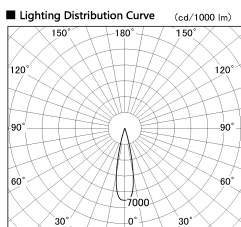

Item no. DD126-0825WB9030-LX

Series Name: Cledy versa L-G Antiglare
(DD126_AG-LX)

Installation	Recessed mount
Type	Cledy versa L-G Antiglare (DD126_AG-LX)
Fixture wattage	7.4W
Beam angle	22deg
Color Temp.	3000K
CRI	Ra>90
Luminous	648 lm
Body	Die-castaluminumalloy
Body finish	N/A
Trim finish	Black
Reflector finish	White
IP Rate	IP20
Light source	COB module
Input Voltage	AC220~240V
Dimming Type	Non-Dimmable
Certificate	CE,CCC
Cut Hole	100mm

■ Direct Horizontal Illuminance DD126-0825WB9030-LX

φ	Illuminance Angle	Beam Angle	Vertical Illuminance (lx)
370	21°	23°	16490
740			4120
1110			1830
1480			1030
			660
			460
			340
			260