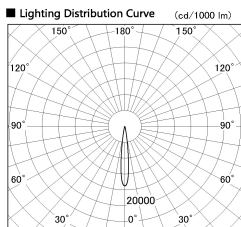

Item no. DD126-2515WB9035-LX

Series Name: Cledy versa L-G Antiglare
(DD126_AG-LX)

Direct Horizontal Illuminance DD126-2515WB9035-LX

φ	Illuminance Angle	Beam Angle	Vertical Illuminance (lx)
120	12°	13°	113670
120	12°	13°	28420
90	12°	13°	12630
90	12°	13°	7100
60	12°	13°	4550
60	12°	13°	3160
30	12°	13°	2320
0	12°	13°	1780
840	2.0	2.0	1780

Installation	Recessed mount
Type	Cledy versa L-G Antiglare (DD126_AG-LX)
Fixture wattage	24W
Beam angle	14deg
Color Temp.	3500K
CRI	Ra>90
Luminous	1883 lm
Body	Die-cast aluminum alloy
Body finish	N/A
Trim finish	Black
Reflector finish	White
IP Rate	IP20
Light source	COB module
Input Voltage	AC220~240V
Dimming Type	Non-Dimmable
Certificate	CE,CCC
Cut Hole	125mm