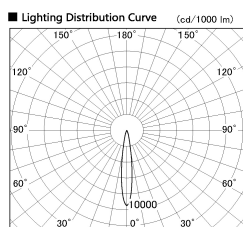

Item no. DD126-4015WB9040-LX

Series Name: Cledy versa L-G Antiglare
(DD126_AG-LX)

Installation	Recessed mount
Type	Cledy versa L-G Antiglare (DD126_AG-LX)
Fixture wattage	38.5W
Beam angle	15deg
Color Temp.	4000K
CRI	Ra>90
Luminous	3358 lm
Body	Die-castaluminumalloy
Body finish	N/A
Trim finish	Black
Reflector finish	White
IP Rate	IP20
Light source	COB module
Input Voltage	AC220~240V
Dimming Type	Non-Dimmable
Certificate	CE,CCC
Cut Hole	150mm

■ Direct Horizontal Illuminance DD126-4015WB9040-LX

φ	Illuminance Angle	Beam Angle	Vertical Illuminance (lx)
1	14°	15°	128160
240			32040
490			14240
730			8010
980			5130
			3560
			2620
			2000