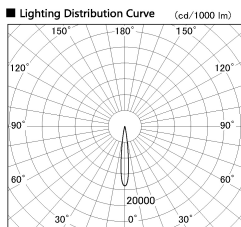

Item no. DD126-2515WB9040-LX

Series Name: Cledy versa L-G Antiglare
(DD126_AG-LX)

Direct Horizontal Illuminance DD126-2515WB9040-LX

φ	Illuminance Angle	Beam Angle	Vertical Illuminance (lx)	
120	12°	13°	115910	
120			28980	
90			12880	
90			7240	
60			4640	
60			3220	
30			2370	
0			1810	
840	1	2, 0	1	2

Installation	Recessed mount
Type	Cledy versa L-G Antiglare (DD126_AG-LX)
Fixture wattage	24W
Beam angle	14deg
Color Temp.	4000K
CRI	Ra>90
Luminous	1920 lm
Body	Die-cast aluminum alloy
Body finish	N/A
Trim finish	Black
Reflector finish	White
IP Rate	IP20
Light source	COB module
Input Voltage	AC220~240V
Dimming Type	Non-Dimmable
Certificate	CE,CCC
Cut Hole	125mm