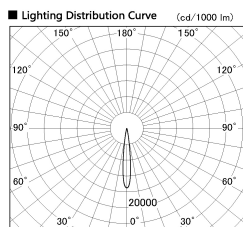

Item no. DD126-2515WB9040-LX

Series Name: Cledy versa L-G Antiglare
(DD126_AG-LX)

Direct Horizontal Illuminance DD126-2515WB9040-LX

φ	Illuminance Angle	Beam Angle	Vertical Illuminance (lx)
120	12°	13°	115910
120			28980
90			12880
90			7240
60			4640
60			3220
30			2370
0			1810
840	1	2, 0	1

Installation	Recessed mount
Type	Cledy versa L-G Antiglare (DD126_AG-LX)
Fixture wattage	24W
Beam angle	14deg
Color Temp.	4000K
CRI	Ra>90
Luminous	1920 lm
Body	Die-cast aluminum alloy
Body finish	N/A
Trim finish	Black
Reflector finish	White
IP Rate	IP20
Light source	COB module
Input Voltage	AC220~240V
Dimming Type	Non-Dimmable
Certificate	CE,CCC
Cut Hole	125mm