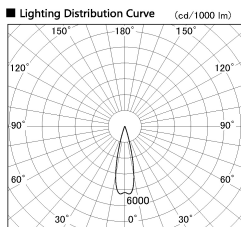

Item no. DD126-2525WB9040-LX

Series Name: Cledy versa L-G Antiglare
(DD126_AG-LX)

Direct Horizontal Illuminance DD126-2525WB9040-LX

Beam Angle	Vertical Illuminance (lx)
25°	40850
26°	10210
27°	4540
28°	2550
29°	1630
30°	1130
31°	830
32°	640

Installation	Recessed mount
Type	Cledy versa L-G Antiglare (DD126_AG-LX)
Fixture wattage	24W
Beam angle	25deg
Color Temp.	4000K
CRI	Ra>90
Luminous	2034 lm
Body	Die-cast aluminum alloy
Body finish	N/A
Trim finish	Black
Reflector finish	White
IP Rate	IP20
Light source	COB module
Input Voltage	AC220~240V
Dimming Type	Non-Dimmable
Certificate	CE,CCC
Cut Hole	125mm