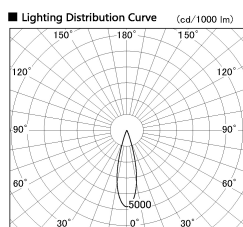

Item no. DD126-1425WB9040-LX

Series Name: Cledy versa L-G Antiglare  
(DD126\_AG-LX)

Installation	Recessed mount
Type	Cledy versa L-G Antiglare (DD126_AG-LX)
Fixture wattage	14W
Beam angle	26deg
Color Temp.	4000K
CRI	Ra>90
Luminous	1349 lm
Body	Die-castaluminumalloy
Body finish	N/A
Trim finish	Black
Reflector finish	White
IP Rate	IP20
Light source	COB module
Input Voltage	AC220~240V
Dimming Type	Non-Dimmable
Certificate	CE,CCC
Cut Hole	100mm

■ Direct Horizontal Illuminance DD126-1425WB9040-LX

Illuminance Angle	Beam Angle	Vertical Illuminance (lx)
25°	26°	26140
1		6530
1000		2900
5000		1630
2000		1050
800		730
1330		530
1770		410