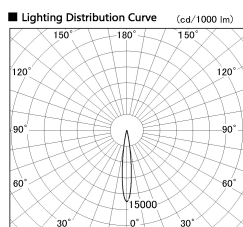

Item no. DD126-0815WB9040-LX

Series Name: Cledy versa L-G Antiglare
(DD126_AG-LX)

Installation	Recessed mount
Type	Cledy versa L-G Antiglare (DD126_AG-LX)
Fixture wattage	7.4W
Beam angle	14deg
Color Temp.	4000K
CRI	Ra>90
Luminous	632 lm
Body	Die-castaluminumalloy
Body finish	N/A
Trim finish	Black
Reflector finish	White
IP Rate	IP20
Light source	COB module
Input Voltage	AC220~240V
Dimming Type	Non-Dimmable
Certificate	CE,CCC
Cut Hole	100mm

■ Direct Horizontal Illuminance DD126-0815WB9040-LX

φ	Illuminance Angle	Beam Angle	Vertical Illuminance (lx)
220	13°	14°	34350
1			8590
450			3820
2			2150
680			1370
3			950
910			700
m	1	0	540