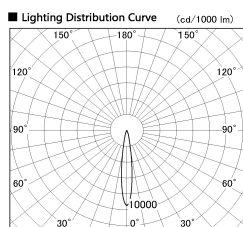

Item no. DD126-3715WB9035-LX

Series Name: Cledy versa L-G
(DD126_AG-LX)

Installation	Recessed mount
Type	Lens type adjustable downlight : Antiglare type
Fixture wattage	35.5W
Beam angle	15deg
Color Temp.	3500K
CRI	Ra>90
Luminous	3147 lm
Body	Die-castaluminumalloy
Body finish	N/A
Trim finish	Black
Reflector finish	White
IP Rate	IP20
Light source	COB module
Input Voltage	AC220~240V
Dimming Type	Non-Dimmable
Certificate	CE,CCC
Cut Hole	150mm

■ Direct Horizontal Illuminance DD126-3715WB9035-LX

φ	Illuminance Angle	Beam Angle	Vertical Illuminance (lx)
120	14°	15°	120110
90			30030
60			13350
30			7510
0			4800
1			3340
2			2450
3			1880
4			
5			
6			
7			
8			
9			
10			
11			
12			
13			
14			
15			
16			
17			
18			
19			
20			
21			
22			
23			
24			
25			
26			
27			
28			
29			
30			
31			
32			
33			
34			
35			
36			
37			
38			
39			
40			
41			
42			
43			
44			
45			
46			
47			
48			
49			
50			
51			
52			
53			
54			
55			
56			
57			
58			
59			
60			
61			
62			
63			
64			
65			
66			
67			
68			
69			
70			
71			
72			
73			
74			
75			
76			
77			
78			
79			
80			
81			
82			
83			
84			
85			
86			
87			
88			
89			
90			