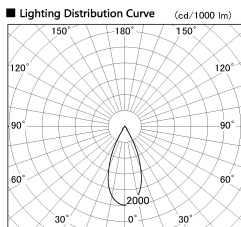

Item no. DD136-2540MW9040-R

Series Name: Cledy versa R-G
(DD136-AG-R)

Installation	Recessed mount
Type	Extra high-efficiency adjustable downlight : Antiglare

Fixture wattage	23W
-----------------	-----

Beam angle	43 deg
------------	--------

Color Temp.	4000K
-------------	-------

CRI	Ra>90
-----	-------

Luminous	2264 lm
----------	---------

Body	Die-cast aluminum alloy
------	-------------------------

Body finish	N/A
-------------	-----

Trim finish	White
-------------	-------