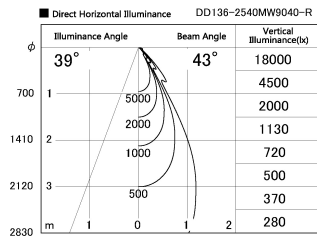

Item no. DD136-2540MW9040-R

Series Name: Cledy versa R-G
(DD136-AG-R)

Installation	Recessed mount
Type	Extra high-efficiency adjustable downlight : Antiglare

Fixture wattage	23W
-----------------	-----

Beam angle	43 deg
------------	--------

Color Temp.	4000K
-------------	-------

CRI	Ra>90
-----	-------

Luminous	2264 lm
----------	---------

Body	Die-cast aluminum alloy
------	-------------------------

Body finish	N/A
-------------	-----

Trim finish	White
-------------	-------

Certificate	CE, CCC
-------------	---------

Cut Hole	125mm
----------	-------