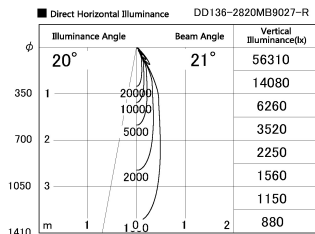

Item no. DD136-2820MB9027-R

Series Name: Cledy versa R-G  
(DD136-AG-R)

Installation	Recessed mount
Type	Extra high-efficiency adjustable downlight : Antiglare

Fixture wattage	28W
-----------------	-----

Beam angle	21 deg
------------	--------

Color Temp.	2700K
-------------	-------

CRI	Ra>90
-----	-------

Luminous	2792 lm
----------	---------

Body	Die-cast aluminum alloy
------	-------------------------

Body finish	N/A
-------------	-----