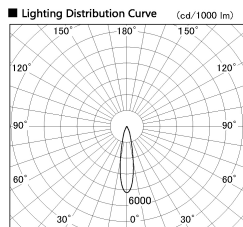

Item no. DD136-2820MB9027-R

Series Name: Cledy versa R-G  
(DD136-AG-R)

Installation	Recessed mount
Type	Extra high-efficiency adjustable downlight : Antiglare

Fixture wattage	28W
-----------------	-----

Beam angle	21 deg
------------	--------

Color Temp.	2700K
-------------	-------

CRI	Ra>90
-----	-------

Luminous	2792 lm
----------	---------

Body	Die-cast aluminum alloy
------	-------------------------

Body finish	N/A
-------------	-----