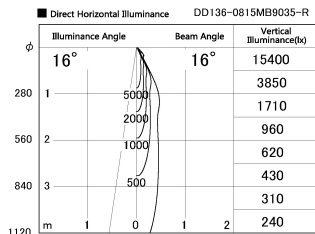

Item no. DD136-0815MB9035-R

Series Name: Cledy versa R-G  
(DD136-AG-R)

Installation	Recessed mount
Type	Extra high-efficiency adjustable downlight : Antiglare

Fixture wattage	7.5W
-----------------	------

Beam angle	16deg
------------	-------

Color Temp.	3500K
-------------	-------

CRI	Ra>90
-----	-------

Luminous	538 lm
----------	--------

Body	Die-cast aluminum alloy
------	-------------------------

Body finish	N/A
-------------	-----