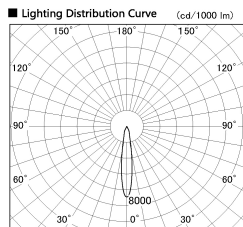

Item no. DD136-0815MB9035-R

Series Name: Cledy versa R-G  
(DD136-AG-R)

Installation	Recessed mount
Type	Extra high-efficiency adjustable downlight : Antiglare

Fixture wattage	7.5W
-----------------	------

Beam angle	16deg
------------	-------

Color Temp.	3500K
-------------	-------

CRI	Ra>90
-----	-------

Luminous	538 lm
----------	--------

Body	Die-cast aluminum alloy
------	-------------------------

Body finish	N/A
-------------	-----