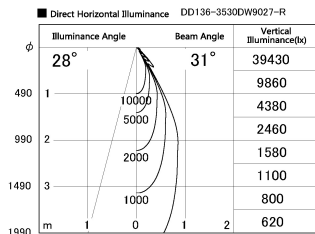

Item no. DD136-3530DW9027-R

Series Name: Cledy versa R-G
(DD136-AG-R)

Dark Mirror Reflector

Installation	Recessed mount
Type	Extra high-efficiency adjustable downlight : Antiglare

Fixture wattage	36W
-----------------	-----

Beam angle	31 deg
------------	--------

Color Temp.	2700K
-------------	-------

CRI	Ra>90
-----	-------

Luminous	3347 lm
----------	---------

Body	Die-cast aluminum alloy
------	-------------------------

Body finish	N/A
-------------	-----