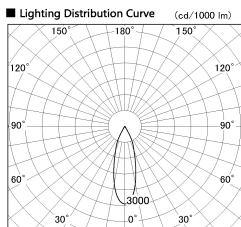

Item no. DD136-3530DW9027-R

Series Name: Cledy versa R-G
(DD136-AG-R)

Dark Mirror Reflector

Installation	Recessed mount
Type	Extra high-efficiency adjustable downlight : Antiglare

Fixture wattage	36W
-----------------	-----

Beam angle	31 deg
------------	--------

Color Temp.	2700K
-------------	-------

CRI	Ra>90
-----	-------

Luminous	3347 lm
----------	---------

Body	Die-cast aluminum alloy
------	-------------------------

Body finish	N/A
-------------	-----