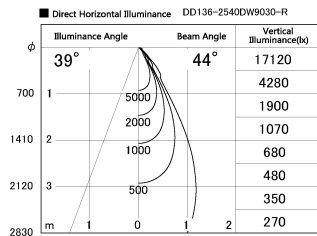

Item no. DD136-2540DW9030-R

Series Name: Cledy versa R-G  
(DD136-AG-R)

Dark Mirror Reflector

Installation	Recessed mount
Type	Extra high-efficiency adjustable downlight : Antiglare

Fixture wattage	23W
-----------------	-----

Beam angle	43 deg
------------	--------

Color Temp.	3000K
-------------	-------

CRI	Ra>90
-----	-------

Luminous	2199 lm
----------	---------

Body	Die-cast aluminum alloy
------	-------------------------

Body finish	N/A
-------------	-----