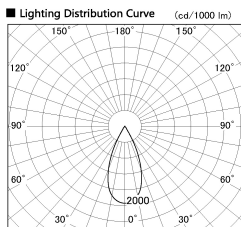

Item no. DD136-2540DW9030-R

Series Name: Cledy versa R-G  
(DD136-AG-R)

Dark Mirror Reflector

Installation	Recessed mount
Type	Extra high-efficiency adjustable downlight : Antiglare

Fixture wattage	23W
-----------------	-----

Beam angle	43 deg
------------	--------

Color Temp.	3000K
-------------	-------

CRI	Ra>90
-----	-------

Luminous	2199 lm
----------	---------

Body	Die-cast aluminum alloy
------	-------------------------

Body finish	N/A
-------------	-----