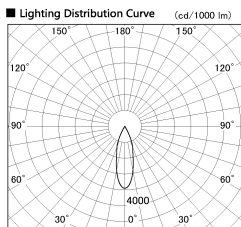

Item no. DD136-1930DW9030-R

Series Name: Cledy versa R-G
(DD136-AG-R)

Dark Mirror Reflector

Installation	Recessed mount
Type	Extra high-efficiency adjustable downlight : Antiglare

Fixture wattage	18.6W
-----------------	-------

Beam angle	29 deg
------------	--------

Color Temp.	3000K
-------------	-------

CRI	Ra>90
-----	-------

Luminous	1560 lm
----------	---------

Body	Die-cast aluminum alloy
------	-------------------------

Body finish	N/A
-------------	-----