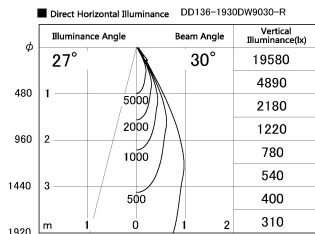

Item no. DD136-1930DW9030-R

Series Name: Cledy versa R-G
(DD136-AG-R)

Dark Mirror Reflector

Installation	Recessed mount
Type	Extra high-efficiency adjustable downlight : Antiglare

Fixture wattage	18.6W
-----------------	-------

Beam angle	29 deg
------------	--------

Color Temp.	3000K
-------------	-------

CRI	Ra>90
-----	-------

Luminous	1560 lm
----------	---------

Body	Die-cast aluminum alloy
------	-------------------------

Body finish	N/A
-------------	-----