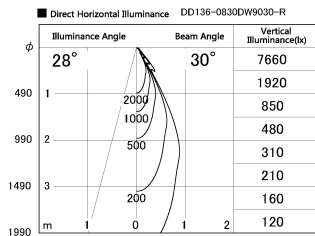

Item no. DD136-0830DW9030-R

Series Name: Cledy versa R-G
(DD136-AG-R)

Dark Mirror Reflector

| | |
|--------------|--|
| Installation | Recessed mount |
| Type | Extra high-efficiency adjustable downlight : Antiglare |

| | |
|-----------------|------|
| Fixture wattage | 7.5W |
|-----------------|------|

| | |
|------------|-------|
| Beam angle | 30deg |
|------------|-------|

| | |
|-------------|-------|
| Color Temp. | 3000K |
|-------------|-------|