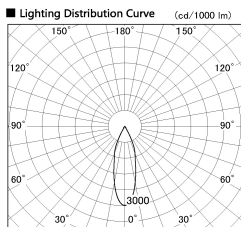

Item no. DD136-0830DW9030-R

Series Name: Cledy versa R-G
(DD136-AG-R)

Dark Mirror Reflector

| | |
|--------------|--|
| Installation | Recessed mount |
| Type | Extra high-efficiency adjustable downlight : Antiglare |

| | |
|-----------------|------|
| Fixture wattage | 7.5W |
|-----------------|------|

| | |
|------------|-------|
| Beam angle | 30deg |
|------------|-------|

| | |
|-------------|-------|
| Color Temp. | 3000K |
|-------------|-------|