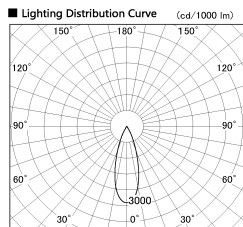

Item no. DD136-2530DW9035-R

Series Name: Cledy versa R-G
(DD136-AG-R)

Dark Mirror Reflector

Installation	Recessed mount
Type	Extra high-efficiency adjustable downlight : Antiglare

Fixture wattage	23W
-----------------	-----

Beam angle	32 deg
------------	--------

Color Temp.	3500K
-------------	-------

CRI	Ra>90
-----	-------

Luminous	2110 lm
----------	---------

Body	Die-cast aluminum alloy
------	-------------------------

Body finish	N/A
-------------	-----