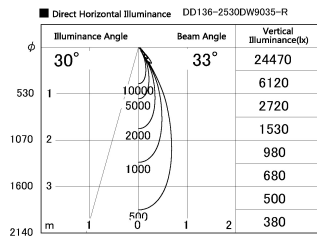

Item no. DD136-2530DW9035-R

Series Name: Cledy versa R-G
(DD136-AG-R)

Dark Mirror Reflector

Installation	Recessed mount
Type	Extra high-efficiency adjustable downlight : Antiglare

Fixture wattage	23W
-----------------	-----

Beam angle	32 deg
------------	--------

Color Temp.	3500K
-------------	-------

CRI	Ra>90
-----	-------

Luminous	2110 lm
----------	---------

Body	Die-cast aluminum alloy
------	-------------------------

Body finish	N/A
-------------	-----