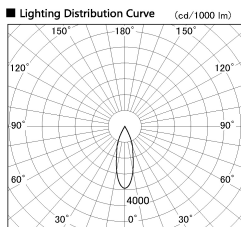

Item no. DD136-1130DW9035-R

Series Name: Cledy versa R-G  
(DD136-AG-R)

Dark Mirror Reflector

Installation	Recessed mount
Type	Extra high-efficiency adjustable downlight : Antiglare

Fixture wattage	10.5W
-----------------	-------

Beam angle	29 deg
------------	--------

Color Temp.	3500K
-------------	-------

CRI	Ra>90
-----	-------

Luminous	885 lm
----------	--------

Body	Die-cast aluminum alloy
------	-------------------------

Body finish	N/A
-------------	-----