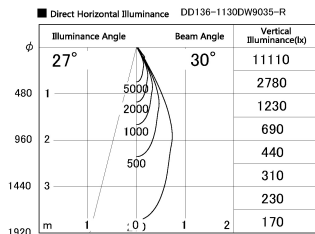

Item no. DD136-1130DW9035-R

Series Name: Cledy versa R-G  
(DD136-AG-R)

Dark Mirror Reflector

Installation	Recessed mount
Type	Extra high-efficiency adjustable downlight : Antiglare

Fixture wattage	10.5W
-----------------	-------

Beam angle	29 deg
------------	--------

Color Temp.	3500K
-------------	-------

CRI	Ra>90
-----	-------

Luminous	885 lm
----------	--------

Body	Die-cast aluminum alloy
------	-------------------------

Body finish	N/A
-------------	-----