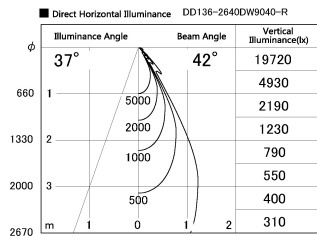

Item no. DD136-2640DW9040-R

Series Name: Cledy versa R-G  
(DD136-AG-R)

Dark Mirror Reflector

Installation	Recessed mount
Type	Extra high-efficiency adjustable downlight : Antiglare

Fixture wattage	23W
-----------------	-----

Beam angle	42 deg
------------	--------

Color Temp.	4000K
-------------	-------

CRI	Ra>90
-----	-------

Luminous	2331 lm
----------	---------

Body	Die-cast aluminum alloy
------	-------------------------

Body finish	N/A
-------------	-----