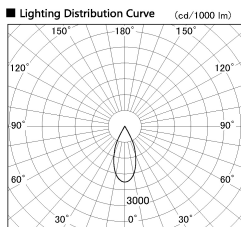

Item no. DD136-2640DW9040-R

Series Name: Cledy versa R-G  
(DD136-AG-R)

Dark Mirror Reflector

Installation	Recessed mount
Type	Extra high-efficiency adjustable downlight : Antiglare

Fixture wattage	23W
-----------------	-----

Beam angle	42 deg
------------	--------

Color Temp.	4000K
-------------	-------

CRI	Ra>90
-----	-------

Luminous	2331 lm
----------	---------

Body	Die-cast aluminum alloy
------	-------------------------

Body finish	N/A
-------------	-----