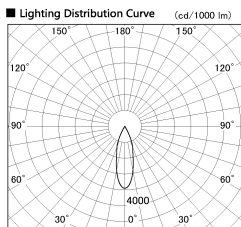

Item no. DD136-1930DW9040-R

Series Name: Cledy versa R-G
(DD136-AG-R)

Dark Mirror Reflector

Installation	Recessed mount
Type	Extra high-efficiency adjustable downlight : Antiglare

Fixture wattage	18.6W
-----------------	-------

Beam angle	29 deg
------------	--------

Color Temp.	4000K
-------------	-------

CRI	Ra>90
-----	-------

Luminous	1566 lm
----------	---------

Body	Die-cast aluminum alloy
------	-------------------------

Body finish	N/A
-------------	-----