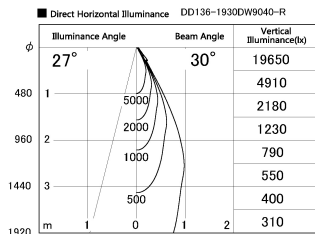

Item no. DD136-1930DW9040-R

Series Name: Cledy versa R-G
(DD136-AG-R)

Dark Mirror Reflector

Installation	Recessed mount
Type	Extra high-efficiency adjustable downlight : Antiglare

Fixture wattage	18.6W
-----------------	-------

Beam angle	29 deg
------------	--------

Color Temp.	4000K
-------------	-------

CRI	Ra>90
-----	-------

Luminous	1566 lm
----------	---------

Body	Die-cast aluminum alloy
------	-------------------------

Body finish	N/A
-------------	-----