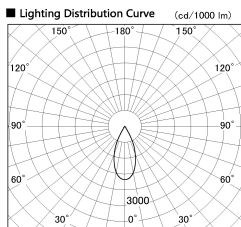

Item no. DD136-3540WW9027-R

Series Name: Cledy versa R-G
(DD136-AG-R)

White Reflector

Installation	Recessed mount
Type	Extra high-efficiency adjustable downlight : Antiglare

Fixture wattage	36W
-----------------	-----

Beam angle	42 deg
------------	--------

Color Temp.	2700K
-------------	-------

CRI	Ra>90
-----	-------

Luminous	3406 lm
----------	---------

Body	Die-cast aluminum alloy
------	-------------------------

Body finish	N/A
-------------	-----