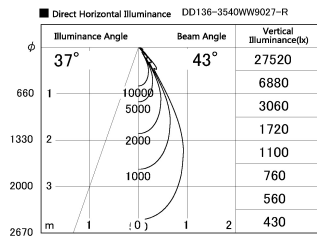

Item no. DD136-3540WW9027-R

Series Name: Cledy versa R-G
(DD136-AG-R)

White Reflector

Installation	Recessed mount
Type	Extra high-efficiency adjustable downlight : Antiglare

Fixture wattage	36W
-----------------	-----

Beam angle	42 deg
------------	--------

Color Temp.	2700K
-------------	-------

CRI	Ra>90
-----	-------

Luminous	3406 lm
----------	---------

Body	Die-cast aluminum alloy
------	-------------------------

Body finish	N/A
-------------	-----