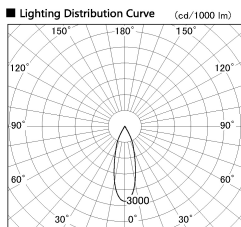

Item no. DD136-2830WW9027-R

Series Name: Cledy versa R-G
(DD136-AG-R)

White Reflector

Installation	Recessed mount
Type	Extra high-efficiency adjustable downlight : Antiglare

Fixture wattage	28W
-----------------	-----

Beam angle	31 deg
------------	--------

Color Temp.	2700K
-------------	-------

CRI	Ra>90
-----	-------

Luminous	2724 lm
----------	---------

Body	Die-cast aluminum alloy
------	-------------------------

Body finish	N/A
-------------	-----