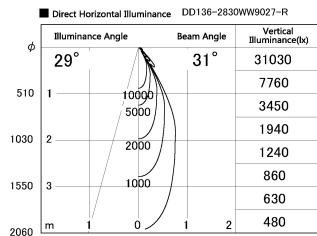

Item no. DD136-2830WW9027-R

Series Name: Cledy versa R-G
(DD136-AG-R)

White Reflector

Installation	Recessed mount
Type	Extra high-efficiency adjustable downlight : Antiglare

Fixture wattage	28W
-----------------	-----

Beam angle	31 deg
------------	--------

Color Temp.	2700K
-------------	-------

CRI	Ra>90
-----	-------

Luminous	2724 lm
----------	---------

Body	Die-cast aluminum alloy
------	-------------------------

Body finish	N/A
-------------	-----