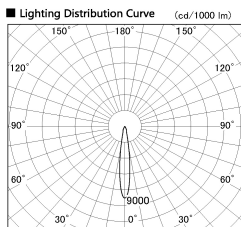

Item no. DD136-2020WW9027-R

Series Name: Cledy versa R-G
(DD136-AG-R)

White Reflector

Installation	Recessed mount
Type	Extra high-efficiency adjustable downlight : Antiglare

Fixture wattage	20W
-----------------	-----

Beam angle	15 deg
------------	--------

Color Temp.	2700K
-------------	-------

CRI	Ra>90
-----	-------

Luminous	1750 lm
----------	---------

Body	Die-cast aluminum alloy
------	-------------------------

Body finish	N/A
-------------	-----