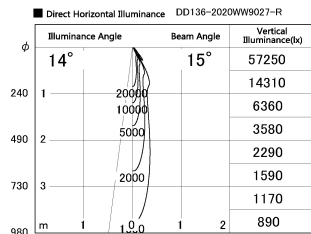

Item no. DD136-2020WW9027-R

Series Name: Cledy versa R-G
(DD136-AG-R)

White Reflector

Installation	Recessed mount
Type	Extra high-efficiency adjustable downlight : Antiglare

Fixture wattage	20W
-----------------	-----

Beam angle	15 deg
------------	--------

Color Temp.	2700K
-------------	-------

CRI	Ra>90
-----	-------

Luminous	1750 lm
----------	---------

Body	Die-cast aluminum alloy
------	-------------------------

Body finish	N/A
-------------	-----