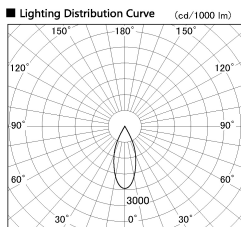

Item no. DD136-1940WW9027-R

Series Name: Cledy versa R-G
(DD136-AG-R)

White Reflector

Installation	Recessed mount
Type	Extra high-efficiency adjustable downlight : Antiglare

Fixture wattage	18.6W
-----------------	-------

Beam angle	40 deg
------------	--------

Color Temp.	2700K
-------------	-------

CRI	Ra>90
-----	-------

Luminous	1618 lm
----------	---------

Body	Die-cast aluminum alloy
------	-------------------------

Body finish	N/A
-------------	-----