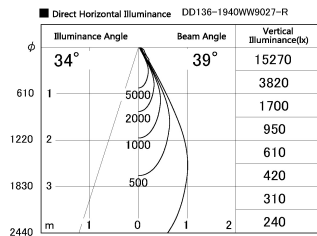

Item no. DD136-1940WW9027-R

Series Name: Cledy versa R-G
(DD136-AG-R)

White Reflector

Installation	Recessed mount
Type	Extra high-efficiency adjustable downlight : Antiglare

Fixture wattage	18.6W
-----------------	-------

Beam angle	40 deg
------------	--------

Color Temp.	2700K
-------------	-------

CRI	Ra>90
-----	-------

Luminous	1618 lm
----------	---------

Body	Die-cast aluminum alloy
------	-------------------------

Body finish	N/A
-------------	-----