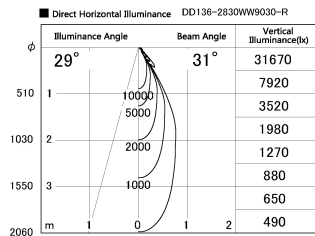

Item no. DD136-2830WW9030-R

Series Name: Cledy versa R-G
(DD136-AG-R)

White Reflector

Installation	Recessed mount
Type	Extra high-efficiency adjustable downlight : Antiglare

Fixture wattage	28W
-----------------	-----

Beam angle	31 deg
------------	--------

Color Temp.	3000K
-------------	-------

CRI	Ra>90
-----	-------

Luminous	2780 lm
----------	---------

Body	Die-cast aluminum alloy
------	-------------------------

Body finish	N/A
-------------	-----