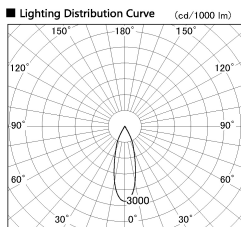

Item no. DD136-2830WW9030-R

Series Name: Cledy versa R-G
(DD136-AG-R)

White Reflector

Installation	Recessed mount
Type	Extra high-efficiency adjustable downlight : Antiglare

Fixture wattage	28W
-----------------	-----

Beam angle	31 deg
------------	--------

Color Temp.	3000K
-------------	-------

CRI	Ra>90
-----	-------

Luminous	2780 lm
----------	---------

Body	Die-cast aluminum alloy
------	-------------------------

Body finish	N/A
-------------	-----