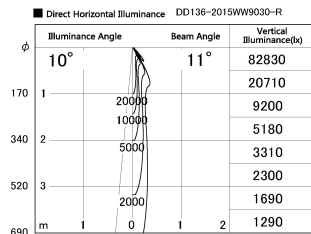

Item no. DD136-2015WW9030-R

Series Name: Cledy versa R-G
(DD136-AG-R)

White Reflector

Installation	Recessed mount
Type	Extra high-efficiency adjustable downlight : Antiglare

Fixture wattage	20W
-----------------	-----

Beam angle	12 deg
------------	--------

Color Temp.	3000K
-------------	-------

CRI	Ra>90
-----	-------

Luminous	1632 lm
----------	---------

Body	Die-cast aluminum alloy
------	-------------------------

Body finish	N/A
-------------	-----