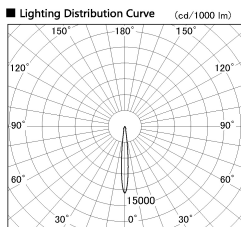

Item no. DD136-2015WW9030-R

Series Name: Cledy versa R-G
(DD136-AG-R)

White Reflector

Installation	Recessed mount
Type	Extra high-efficiency adjustable downlight : Antiglare

Fixture wattage	20W
-----------------	-----

Beam angle	12 deg
------------	--------

Color Temp.	3000K
-------------	-------

CRI	Ra>90
-----	-------

Luminous	1632 lm
----------	---------

Body	Die-cast aluminum alloy
------	-------------------------

Body finish	N/A
-------------	-----