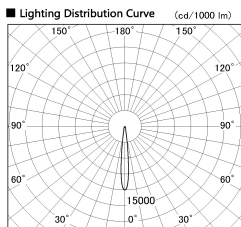

Item no. DD136-2815WW9035-R

Series Name: Cledy versa R-G
(DD136-AG-R)

White Reflector

| | |
|--------------|--|
| Installation | Recessed mount |
| Type | Extra high-efficiency adjustable downlight : Antiglare |

| | |
|-----------------|-----|
| Fixture wattage | 28W |
|-----------------|-----|

| | |
|------------|--------|
| Beam angle | 12 deg |
|------------|--------|

| | |
|-------------|-------|
| Color Temp. | 3500K |
|-------------|-------|