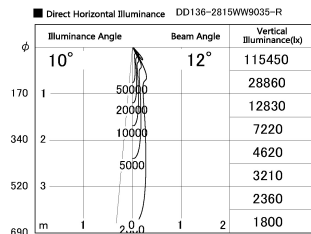

Item no. DD136-2815WW9035-R

Series Name: Cledy versa R-G
(DD136-AG-R)

White Reflector

| | |
|--------------|--|
| Installation | Recessed mount |
| Type | Extra high-efficiency adjustable downlight : Antiglare |

| | |
|-----------------|-----|
| Fixture wattage | 28W |
|-----------------|-----|

| | |
|------------|--------|
| Beam angle | 12 deg |
|------------|--------|

| | |
|-------------|-------|
| Color Temp. | 3500K |
|-------------|-------|

| | |
|-----|-------|
| CRI | Ra>90 |
|-----|-------|

| | |
|----------|---------|
| Luminous | 2387 lm |
|----------|---------|

| | |
|------|-------------------------|
| Body | Die-cast aluminum alloy |
|------|-------------------------|