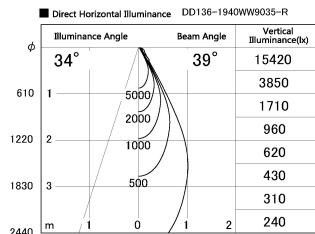

Item no. DD136-1940WW9035-R

Series Name: Cledy versa R-G  
(DD136-AG-R)

White Reflector

Installation	Recessed mount
Type	Extra high-efficiency adjustable downlight : Antiglare

Fixture wattage	18.6W
-----------------	-------

Beam angle	40 deg
------------	--------

Color Temp.	3500K
-------------	-------

CRI	Ra>90
-----	-------

Luminous	1634 lm
----------	---------

Body	Die-cast aluminum alloy
------	-------------------------

Body finish	N/A
-------------	-----