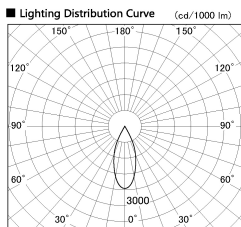

Item no. DD136-1940WW9035-R

Series Name: Cledy versa R-G  
(DD136-AG-R)

White Reflector

Installation	Recessed mount
Type	Extra high-efficiency adjustable downlight : Antiglare

Fixture wattage	18.6W
-----------------	-------

Beam angle	40 deg
------------	--------

Color Temp.	3500K
-------------	-------

CRI	Ra>90
-----	-------

Luminous	1634 lm
----------	---------

Body	Die-cast aluminum alloy
------	-------------------------

Body finish	N/A
-------------	-----