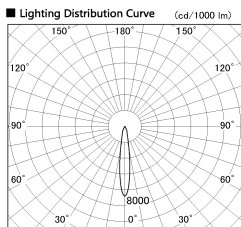

Item no. DD136-0815WW9035-R

Series Name: Cledy versa R-G
(DD136-AG-R)

White Reflector

Installation	Recessed mount
Type	Extra high-efficiency adjustable downlight : Antiglare

Fixture wattage	7.5W
-----------------	------

Beam angle	16deg
------------	-------

Color Temp.	3500K
-------------	-------

CRI	Ra>90
-----	-------

Luminous	579 lm
----------	--------

Body	Die-cast aluminum alloy
------	-------------------------

Body finish	N/A
-------------	-----