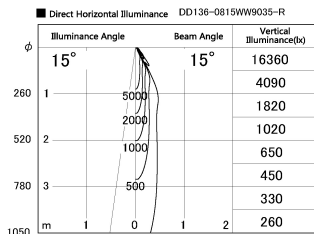

Item no. DD136-0815WW9035-R

Series Name: Cledy versa R-G
(DD136-AG-R)

White Reflector

Installation	Recessed mount
Type	Extra high-efficiency adjustable downlight : Antiglare

Fixture wattage	7.5W
-----------------	------

Beam angle	16deg
------------	-------

Color Temp.	3500K
-------------	-------

CRI	Ra>90
-----	-------

Luminous	579 lm
----------	--------

Body	Die-cast aluminum alloy
------	-------------------------

Body finish	N/A
-------------	-----