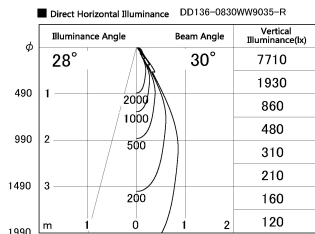

Item no. DD136-0830WW9035-R

Series Name: Cledy versa R-G  
(DD136-AG-R)

White Reflector

Installation	Recessed mount
Type	Extra high-efficiency adjustable downlight : Antiglare

Fixture wattage	7.5W
-----------------	------

Beam angle	30deg
------------	-------

Color Temp.	3500K
-------------	-------

CRI	Ra>90
-----	-------

Luminous	652 lm
----------	--------

Body	Die-cast aluminum alloy
------	-------------------------

Body finish	N/A
-------------	-----