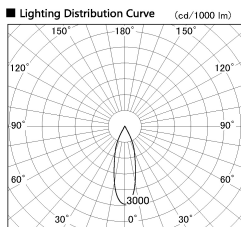

Item no. DD136-0830WW9035-R

Series Name: Cledy versa R-G  
(DD136-AG-R)

White Reflector

Installation	Recessed mount
Type	Extra high-efficiency adjustable downlight : Antiglare

Fixture wattage	7.5W
-----------------	------

Beam angle	30deg
------------	-------

Color Temp.	3500K
-------------	-------

CRI	Ra>90
-----	-------

Luminous	652 lm
----------	--------

Body	Die-cast aluminum alloy
------	-------------------------

Body finish	N/A
-------------	-----