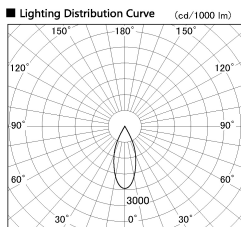

Item no. DD136-1940WW9040-R

Series Name: Cledy versa R-G
(DD136-AG-R)

White Reflector

Installation	Recessed mount
Type	Extra high-efficiency adjustable downlight : Antiglare

Fixture wattage	18.6W
-----------------	-------

Beam angle	40 deg
------------	--------

Color Temp.	4000K
-------------	-------

CRI	Ra>90
-----	-------

Luminous	1658 lm
----------	---------

Body	Die-cast aluminum alloy
------	-------------------------

Body finish	N/A
-------------	-----