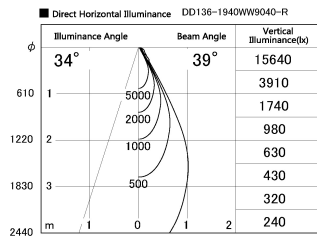

Item no. DD136-1940WW9040-R

Series Name: Cledy versa R-G
(DD136-AG-R)

White Reflector

Installation	Recessed mount
Type	Extra high-efficiency adjustable downlight : Antiglare

Fixture wattage	18.6W
-----------------	-------

Beam angle	40 deg
------------	--------

Color Temp.	4000K
-------------	-------

CRI	Ra>90
-----	-------

Luminous	1658 lm
----------	---------

Body	Die-cast aluminum alloy
------	-------------------------

Body finish	N/A
-------------	-----