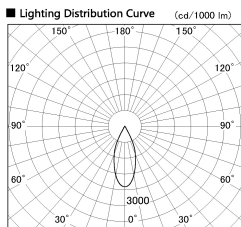

Item no. DD136-0840WW9040-R

Series Name: Cledy versa R-G  
(DD136-AG-R)

White Reflector

Installation	Recessed mount
Type	Extra high-efficiency adjustable downlight : Antiglare

Fixture wattage	7.5W
-----------------	------

Beam angle	39deg
------------	-------

Color Temp.	4000K
-------------	-------

CRI	Ra>90
-----	-------

Luminous	671 lm
----------	--------

Body	Die-cast aluminum alloy
------	-------------------------

Body finish	N/A
-------------	-----