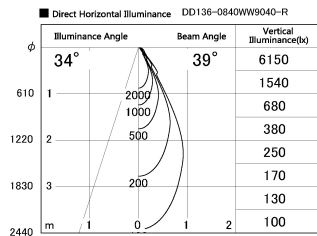

Item no. DD136-0840WW9040-R

Series Name: Cledy versa R-G  
(DD136-AG-R)

White Reflector

Installation	Recessed mount
Type	Extra high-efficiency adjustable downlight : Antiglare

Fixture wattage	7.5W
-----------------	------

Beam angle	39deg
------------	-------

Color Temp.	4000K
-------------	-------

CRI	Ra>90
-----	-------

Luminous	671 lm
----------	--------

Body	Die-cast aluminum alloy
------	-------------------------

Body finish	N/A
-------------	-----