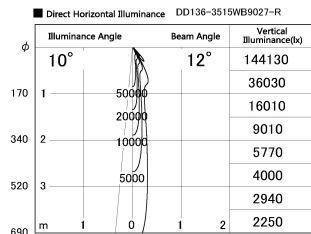

Item no. DD136-3515WB9027-R

Series Name: Cledy versa R-G
(DD136-AG-R)

White Reflector

Installation	Recessed mount
Type	Extra high-efficiency adjustable downlight : Antiglare

Fixture wattage	36W
-----------------	-----

Beam angle	12 deg
------------	--------

Color Temp.	2700K
-------------	-------

CRI	Ra>90
-----	-------

Luminous	2980 lm
----------	---------

Body	Die-cast aluminum alloy
------	-------------------------

Body finish	N/A
-------------	-----