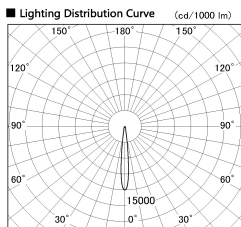

Item no. DD136-3515WB9027-R

Series Name: Cledy versa R-G
(DD136-AG-R)

White Reflector

Installation	Recessed mount
Type	Extra high-efficiency adjustable downlight : Antiglare

Fixture wattage	36W
-----------------	-----

Beam angle	12 deg
------------	--------

Color Temp.	2700K
-------------	-------

CRI	Ra>90
-----	-------

Luminous	2980 lm
----------	---------

Body	Die-cast aluminum alloy
------	-------------------------

Body finish	N/A
-------------	-----