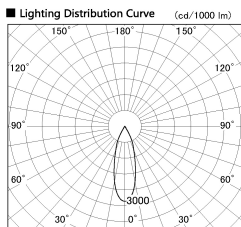

Item no. DD136-2830WB9030-R

Series Name: Cledy versa R-G
(DD136-AG-R)

White Reflector

Installation	Recessed mount
Type	Extra high-efficiency adjustable downlight : Antiglare

Fixture wattage	28W
-----------------	-----

Beam angle	31 deg
------------	--------

Color Temp.	3000K
-------------	-------

CRI	Ra>90
-----	-------

Luminous	2780 lm
----------	---------

Body	Die-cast aluminum alloy
------	-------------------------

Body finish	N/A
-------------	-----