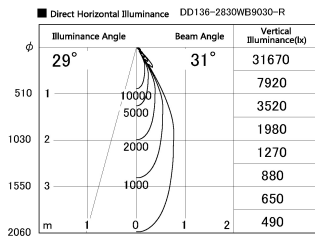

Item no. DD136-2830WB9030-R

Series Name: Cledy versa R-G
(DD136-AG-R)

White Reflector

Installation	Recessed mount
Type	Extra high-efficiency adjustable downlight : Antiglare

Fixture wattage	28W
-----------------	-----

Beam angle	31 deg
------------	--------

Color Temp.	3000K
-------------	-------

CRI	Ra>90
-----	-------

Luminous	2780 lm
----------	---------

Body	Die-cast aluminum alloy
------	-------------------------

Body finish	N/A
-------------	-----