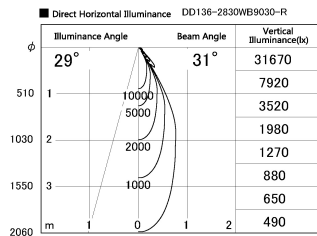

Item no. DD136-2830WB9030-R

Series Name: Cledy versa R-G
(DD136-AG-R)

White Reflector

Installation	Recessed mount
Type	Extra high-efficiency adjustable downlight : Antiglare

Fixture wattage	28W
-----------------	-----

Beam angle	31 deg
------------	--------

Color Temp.	3000K
-------------	-------

CRI	Ra>90
-----	-------

Luminous	2780 lm
----------	---------

Body	Die-cast aluminum alloy
------	-------------------------

Body finish	N/A
-------------	-----