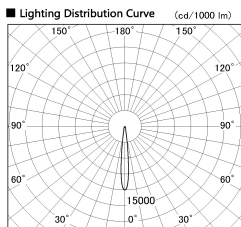

Item no. DD136-2615WB9030-R

Series Name: Cledy versa R-G
(DD136-AG-R)

White Reflector

Installation	Recessed mount
Type	Extra high-efficiency adjustable downlight : Antiglare

Fixture wattage	23W
-----------------	-----

Beam angle	12 deg
------------	--------

Color Temp.	3000K
-------------	-------

CRI	Ra>90
-----	-------

Luminous	2086 lm
----------	---------

Body	Die-cast aluminum alloy
------	-------------------------

Body finish	N/A
-------------	-----