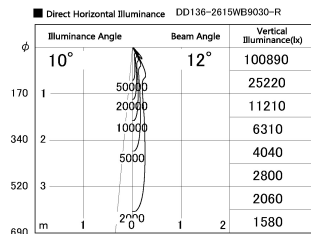

Item no. DD136-2615WB9030-R

Series Name: Cledy versa R-G
(DD136-AG-R)

White Reflector

Installation	Recessed mount
Type	Extra high-efficiency adjustable downlight : Antiglare

Fixture wattage	23W
-----------------	-----

Beam angle	12 deg
------------	--------

Color Temp.	3000K
-------------	-------

CRI	Ra>90
-----	-------

Luminous	2086 lm
----------	---------

Body	Die-cast aluminum alloy
------	-------------------------

Body finish	N/A
-------------	-----