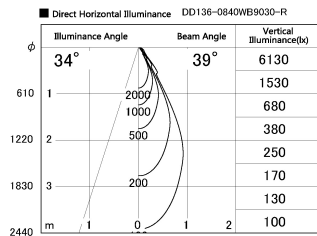

Item no. DD136-0840WB9030-R

Series Name: Cledy versa R-G
(DD136-AG-R)

White Reflector

| | |
|--------------|--------------------------------------------------------|
| Installation | Recessed mount |
| Type | Extra high-efficiency adjustable downlight : Antiglare |

| | |
|-----------------|------|
| Fixture wattage | 7.5W |
|-----------------|------|

| | |
|------------|-------|
| Beam angle | 39deg |
|------------|-------|

| | |
|-------------|-------|
| Color Temp. | 3000K |
|-------------|-------|

| | |
|-----|-------|
| CRI | Ra>90 |
|-----|-------|

| | |
|----------|--------|
| Luminous | 668 lm |
|----------|--------|

| | |
|------|-------------------------|
| Body | Die-cast aluminum alloy |
|------|-------------------------|