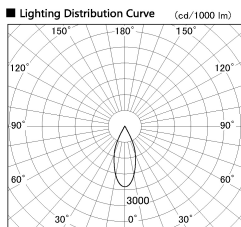

Item no. DD136-0840WB9030-R

Series Name: Cledy versa R-G
(DD136-AG-R)

White Reflector

| | |
|--------------|--------------------------------------------------------|
| Installation | Recessed mount |
| Type | Extra high-efficiency adjustable downlight : Antiglare |

| | |
|-----------------|------|
| Fixture wattage | 7.5W |
|-----------------|------|

| | |
|------------|-------|
| Beam angle | 39deg |
|------------|-------|

| | |
|-------------|-------|
| Color Temp. | 3000K |
|-------------|-------|