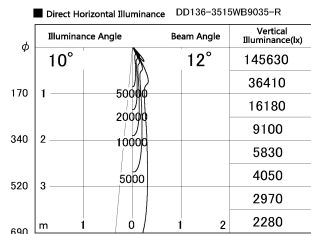

Item no. DD136-3515WB9035-R

Series Name: Cledy versa R-G
(DD136-AG-R)

White Reflector

Installation	Recessed mount
Type	Extra high-efficiency adjustable downlight : Antiglare

Fixture wattage	36W
-----------------	-----

Beam angle	12 deg
------------	--------

Color Temp.	3500K
-------------	-------

CRI	Ra>90
-----	-------

Luminous	3011 lm
----------	---------

Body	Die-cast aluminum alloy
------	-------------------------

Body finish	N/A
-------------	-----