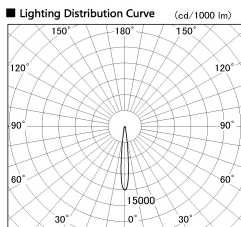

Item no. DD136-3515WB9035-R

Series Name: Cledy versa R-G
(DD136-AG-R)

White Reflector

Installation	Recessed mount
Type	Extra high-efficiency adjustable downlight : Antiglare

Fixture wattage	36W
-----------------	-----

Beam angle	12 deg
------------	--------

Color Temp.	3500K
-------------	-------

CRI	Ra>90
-----	-------

Luminous	3011 lm
----------	---------

Body	Die-cast aluminum alloy
------	-------------------------

Body finish	N/A
-------------	-----