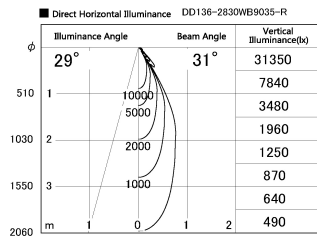

Item no. DD136-2830WB9035-R

Series Name: Cledy versa R-G
(DD136-AG-R)

White Reflector

Installation	Recessed mount
Type	Extra high-efficiency adjustable downlight : Antiglare

Fixture wattage	28W
-----------------	-----

Beam angle	31 deg
------------	--------

Color Temp.	3500K
-------------	-------

CRI	Ra>90
-----	-------

Luminous	2752 lm
----------	---------

Body	Die-cast aluminum alloy
------	-------------------------

Body finish	N/A
-------------	-----