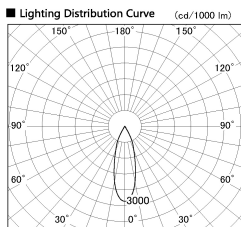

Item no. DD136-2830WB9035-R

Series Name: Cledy versa R-G
(DD136-AG-R)

White Reflector

Installation	Recessed mount
Type	Extra high-efficiency adjustable downlight : Antiglare

Fixture wattage	28W
-----------------	-----

Beam angle	31 deg
------------	--------

Color Temp.	3500K
-------------	-------

CRI	Ra>90
-----	-------

Luminous	2752 lm
----------	---------

Body	Die-cast aluminum alloy
------	-------------------------

Body finish	N/A
-------------	-----