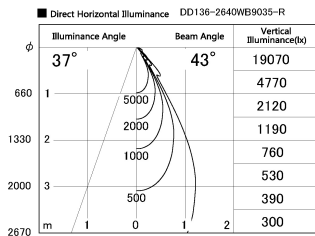

Item no. DD136-2640WB9035-R

Series Name: Cledy versa R-G
(DD136-AG-R)

White Reflector

Installation	Recessed mount
Type	Extra high-efficiency adjustable downlight : Antiglare

Fixture wattage	23W
-----------------	-----

Beam angle	42 deg
------------	--------

Color Temp.	3500K
-------------	-------

CRI	Ra>90
-----	-------

Luminous	2361 lm
----------	---------

Body	Die-cast aluminum alloy
------	-------------------------

Body finish	N/A
-------------	-----