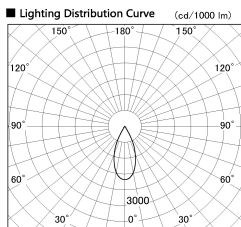

Item no. DD136-2640WB9035-R

Series Name: Cledy versa R-G
(DD136-AG-R)

White Reflector

Installation	Recessed mount
Type	Extra high-efficiency adjustable downlight : Antiglare

Fixture wattage	23W
-----------------	-----

Beam angle	42 deg
------------	--------

Color Temp.	3500K
-------------	-------

CRI	Ra>90
-----	-------

Luminous	2361 lm
----------	---------

Body	Die-cast aluminum alloy
------	-------------------------

Body finish	N/A
-------------	-----