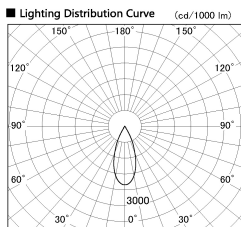

Item no. DD136-2040WB9035-R

Series Name: Cledy versa R-G  
(DD136-AG-R)

White Reflector

Installation	Recessed mount
Type	Extra high-efficiency adjustable downlight : Antiglare

Fixture wattage	20W
-----------------	-----

Beam angle	37 deg
------------	--------

Color Temp.	3500K
-------------	-------

CRI	Ra>90
-----	-------

Luminous	1850 lm
----------	---------

Body	Die-cast aluminum alloy
------	-------------------------

Body finish	N/A
-------------	-----