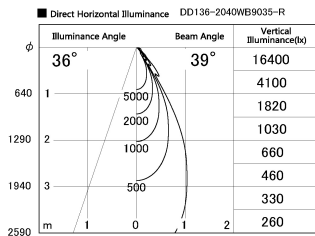

Item no. DD136-2040WB9035-R

Series Name: Cledy versa R-G  
(DD136-AG-R)

White Reflector

Installation	Recessed mount
Type	Extra high-efficiency adjustable downlight : Antiglare

Fixture wattage	20W
-----------------	-----

Beam angle	37 deg
------------	--------

Color Temp.	3500K
-------------	-------

CRI	Ra>90
-----	-------

Luminous	1850 lm
----------	---------

Body	Die-cast aluminum alloy
------	-------------------------

Body finish	N/A
-------------	-----