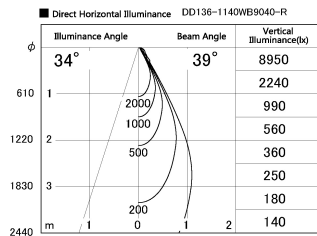

Item no. DD136-1140WB9040-R

Series Name: Cledy versa R-G
(DD136-AG-R)

White Reflector

| | |
|--------------|--|
| Installation | Recessed mount |
| Type | Extra high-efficiency adjustable downlight : Antiglare |

| | |
|-----------------|-------|
| Fixture wattage | 10.5W |
|-----------------|-------|

| | |
|------------|--------|
| Beam angle | 40 deg |
|------------|--------|

| | |
|-------------|-------|
| Color Temp. | 4000K |
|-------------|-------|