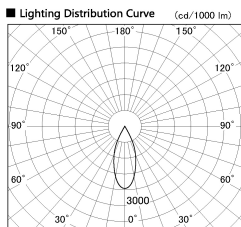

Item no. DD136-1140WB9040-R

Series Name: Cledy versa R-G
(DD136-AG-R)

White Reflector

| | |
|--------------|--|
| Installation | Recessed mount |
| Type | Extra high-efficiency adjustable downlight : Antiglare |

| | |
|-----------------|-------|
| Fixture wattage | 10.5W |
|-----------------|-------|

| | |
|------------|--------|
| Beam angle | 40 deg |
|------------|--------|

| | |
|-------------|-------|
| Color Temp. | 4000K |
|-------------|-------|